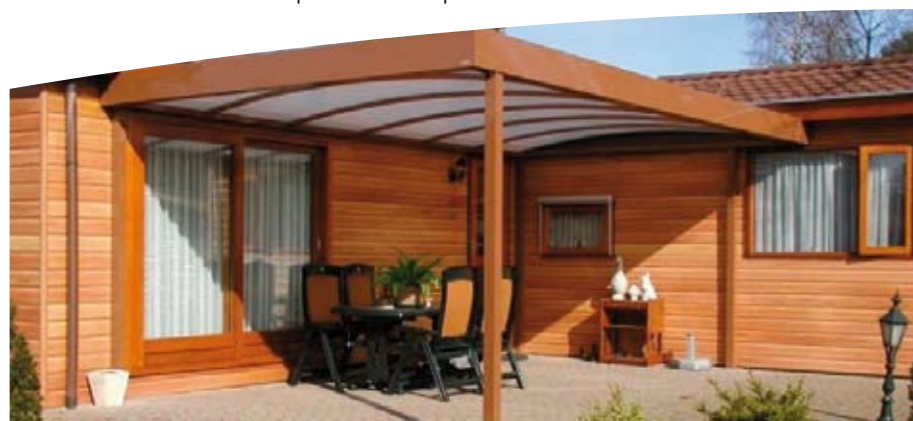

CARPORT HARDERWIJK GEEFT VORM AAN KWALITEIT, COMFORT EN LEVENSDUUR

GEÏNTEGREERDE ZONNEPANELEN MAXIMAAL RENDEMENT PER M²

Onze carports zijn zo ontworpen dat ze probleemloos de zonnecellen in het dak geïntegreerd kunnen worden. De invloed op de lichtdoorlatendheid is met het blote oog nauwelijks waarneembaar, zonder storende zichtbare elementen. Bovendien gaat het hierbij om een energievoorziening die zelfstandig kan functioneren, bij een maximaal rendement per m² en zonder invloed op de kwaliteit van de overige eigenschappen.

VERSCHILLENDE UITVOERINGEN VOOR CARPORT EN TERRAS

De dakplaten zijn in diverse uitvoeringen verkrijgbaar; van helder en opaal en dus ideaal voor een carport tot de IR Lexan Thermoclear die met zijn grote lichtdoorlaatbaarheid toch in staat is om de warmte tegen te houden en daardoor bij uitstek geschikt voor terrasoverkapping (zonnenscherm overbodig). De gehele constructie voldoet ruimschoots aan de belastbaarheidsnorm EN 6702: u kunt er dus op staan en lopen.